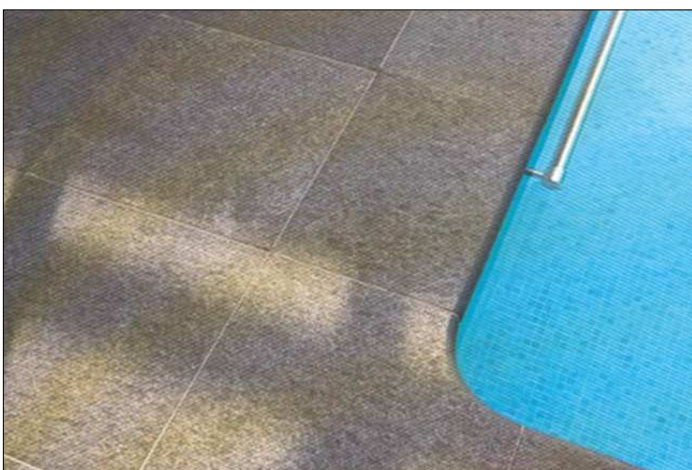

Panda black