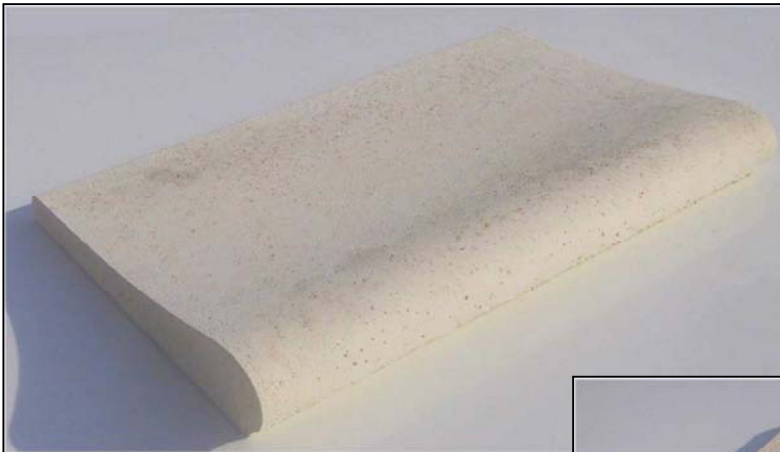

binnenhoek R150 - angle rayon R 150

buitenhoek - angle sortant

droit ou gauche
profil galbé

buitenhoek trap - angle sortant départ escalier

recht - droite

straal - courbe

BOORDSTENEN EN TERRASTEGELS - MARGELLES ET DALLAGES