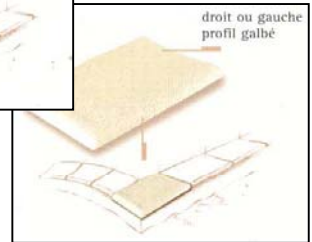

BOORDSTENEN - MARGELLES

Description	Kleur/coul.	Size	Order nr.	€ PCE
Boordstenen recht - Margelles avec talon	Donkergrijze graniet	50x30		
Binnenhoek - Angle rayon R150	h=4cm	50x5l		
Buitenhoek - Angle sortant		35x3U		

TERRASTEGELS - DALLAGES

Description	Kleur/coul.	Size	Order nr.	€ m ²
Terrastegels - Dallages	Donkergrijze graniet h=3cm	50x53		

Angle 90°
profil galbé

binnenhoek 90° - angle rayon 90°

Angle Rayon 150
profil galbé

binnenhoek R150 - angle rayon R 150

buitenhoek - angle sortant

droit ou gauche
profil galbé

buitenhoek trap - angle sortant départ escalier

recht - droite

straal - courbe

BOORDSTENEN EN TERRASTEGELS - MARGELLES ET DALLAGES