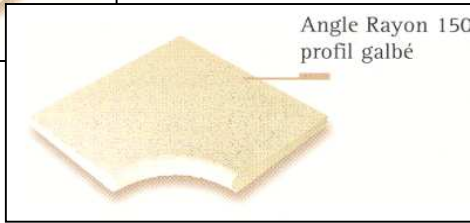

Angle Rayon 150
profil galbé

binnenhoek R150 - angle rayon R 150