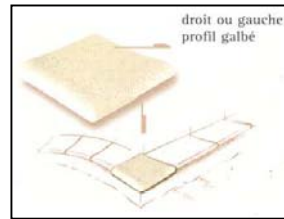

TERRASTEGELS - DALLAGES

Description	Kleur/coul.	Size	Order nr.	€ m ²
Terrastegels - Dallages	Donkergrijze graniet h=3cm	50x53		

Angle 90°
profil galbé

binnenhoek 90° - angle rayon 90°

Angle Rayon 150
profil galbé

binnenhoek R150 - angle rayon R 150

buitenhoek - angle sortant

droit ou gauche
profil galbé

buitenhoek trap - angle sortant départ escalier

recht - droite

straal - courbe

BOORDSTENEN EN TERRASTEGELS - MARGELLES ET DALLAGES