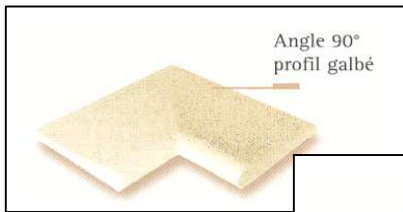

Angle 90°
profil galbé

binnenhoek 90° - angle rayon 90°