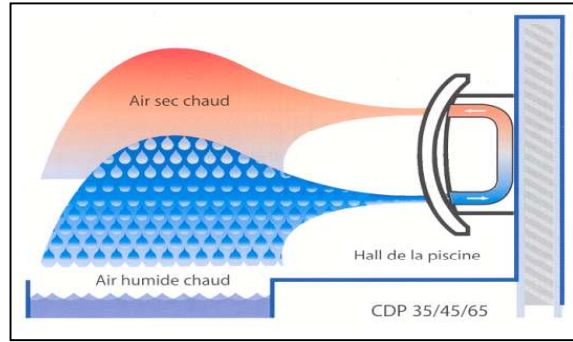

Sectie 20

Luchtontvochters

CDP 35 - 45 - 65

CDP 75 - 125 - 165

ONTVOCHTIGERS - DESHUMIDIFICATEURS

DANTHERM modellen van de serie CDP - modèle de la série CDP.

Design	Description	Order nr.	€
Dantherm CDP 35	- voor zwemb. tot 20m ³ waterplan/pour	1120.1CDP035	
Dantherm CDP 35 T	plan d'eau jusque 20m ²	1120.1CDP035T	
	- capaciteit/capacité: 2,1lit./u.		
Dantherm CDP 45	- voor zwemb. Tot 30m ³ waterplan/pour	1120.1CDP045	
Dantherm CDP 45 T	plan d'eau jusque 30m ²	1120.1CDP045T	
	- capaciteit/capacité: 2,8lit./u.		
Dantherm CDP 65	- voor zwemb. Tot 40m ³ waterplan/pour	1120.1CDP065	
Dantherm CDP 65 T	plan d'eau jusque 40m ²	1120.1CDP065T	
	- capaciteit/capacité: 4,1lit./u.		
Opties - Accessoires			
Hygrostat Ambiance		1120.41	
Thermastat Ambiance (enkel voor model T - seulement pour model T)		1120.42	