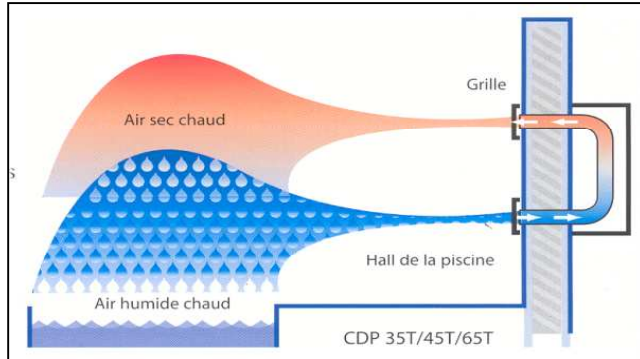

Sectie 20

Luchtontvochters

CDP 35 - 45 - 65

CDP 75 - 125 - 165

ONTVOCHTIGERS - DESHUMIDIFICATEURS

DANTHERM modellen van de serie CDP - modèle de la série CDP.

Design	Description	Order nr.	€
Dantherm CDP 35	- voor zwemb. tot 20m ³ waterplan/pour	1120.1CDP035	
Dantherm CDP 35 T	plan d'eau jusque 20m ²	1120.1CDP035T	
	- capaciteit/capacité: 2,1lit./u.		
Dantherm CDP 45	- voor zwemb. Tot 30m ³ waterplan/pour	1120.1CDP045	
Dantherm CDP 45 T	plan d'eau jusque 30m ²	1120.1CDP045T	
	- capaciteit/capacité: 2,8lit./u.		
Dantherm CDP 65	- voor zwemb. Tot 40m ³ waterplan/pour	1120.1CDP065	
Dantherm CDP 65 T	plan d'eau jusque 40m ²	1120.1CDP065T	
	- capaciteit/capacité: 4,1lit./u.		
Opties - Accessoires			
Hygrostat Ambiance		1120.41	
Thermastat Ambiance (enkel voor model T - seulement pour model T)		1120.42	