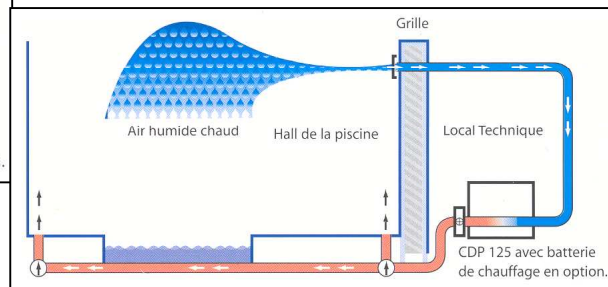

Sectie 20

Luchtontvochters

CDP 35 - 45 - 65

CDP 75 - 125 - 165

ONTVOCHTIGERS - DESHUMIDIFICATEURS

DANTHERM modellen van de serie CDP - modèle de la série CDP.

Design	Description	Order nr.	€
Dantherm CDP 35	- voor zwemb. tot 20m ³ waterplan/pour	1120.1CDP035	
Dantherm CDP 35 T	plan d'eau jusque 20m ²	1120.1CDP035T	
	- capaciteit/capacité: 2,1lit./u.		
Dantherm CDP 45	- voor zwemb. Tot 30m ³ waterplan/pour	1120.1CDP045	
Dantherm CDP 45 T	plan d'eau jusque 30m ²	1120.1CDP045T	
	- capaciteit/capacité: 2,8lit./u.		
Dantherm CDP 65	- voor zwemb. Tot 40m ³ waterplan/pour	1120.1CDP065	
Dantherm CDP 65 T	plan d'eau jusque 40m ²	1120.1CDP065T	
	- capaciteit/capacité: 4,1lit./u.		
Opties - Accessoires			
Hygrostat Ambiance		1120.41	
Thermastat Ambiance (enkel voor model T - seulement pour model T)		1120.42	

- * grande capacité de déshumid.: voir courbes annexées
- * fonctionnement en monohasé 1 x 230 v
- * machines très silencieuses
- * prêtes au fonctionnement:
- * placement au mur
- * finition blanche design