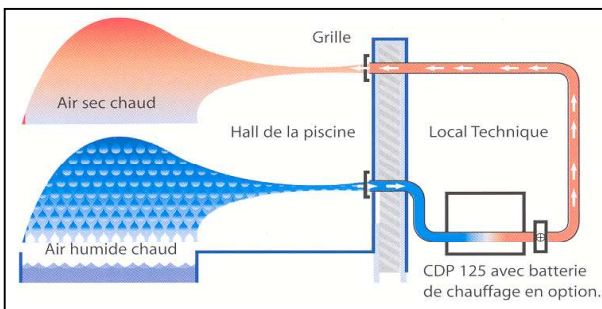

Sectie 20

Luchtontvochters

CDP 35 - 45 - 65

CDP 75 - 125 - 165

ONTVOCHTIGERS - DESHUMIDIFICATEURS

DANTHERM modellen van de serie CDP - modèle de la série CDP.

Design	Description	Order nr.	€
Dantherm CDP 35	- voor zwemb. tot 20m ³ waterplan/pour	1120.1CDP035	
Dantherm CDP 35 T	plan d'eau jusque 20m ²	1120.1CDP035T	
	- capaciteit/capacité: 2,1lit./u.		
Dantherm CDP 45	- voor zwemb. Tot 30m ³ waterplan/pour	1120.1CDP045	
Dantherm CDP 45 T	plan d'eau jusque 30m ²	1120.1CDP045T	
	- capaciteit/capacité: 2,8lit./u.		
Dantherm CDP 65	- voor zwemb. Tot 40m ³ waterplan/pour	1120.1CDP065	
Dantherm CDP 65 T	plan d'eau jusque 40m ²	1120.1CDP065T	
	- capaciteit/capacité: 4,1lit./u.		
Opties - Accessoires			
Hygrostat Ambiance		1120.41	
Thermastat Ambiance (enkel voor model T - seulement pour model T)		1120.42	

- * grande capacité de déshumid.: voir courbes annexées
- * fonctionnement en monohasé 1 x 230 v
- * machines très silencieuses
- * prêtes au fonctionnement:
- * placement au mur
- * finition blanche design